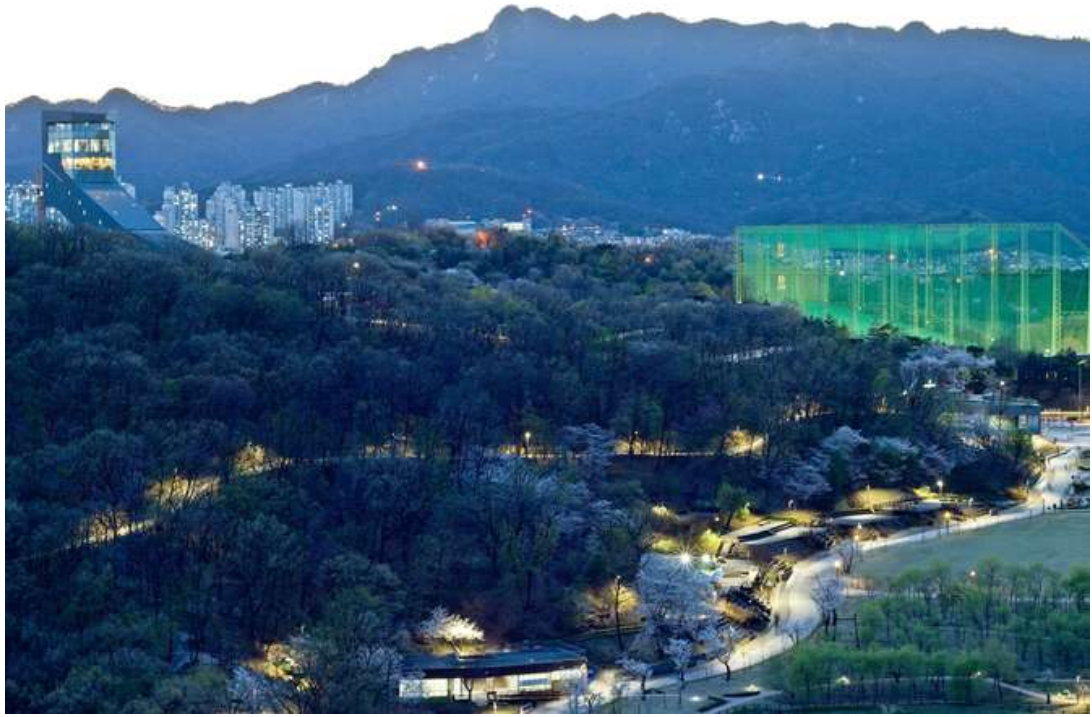

입 선 (박경식)	작 품 제 목	봄꽃길 함께 걸어요	촬영 장 소	북서울 꿈의숲