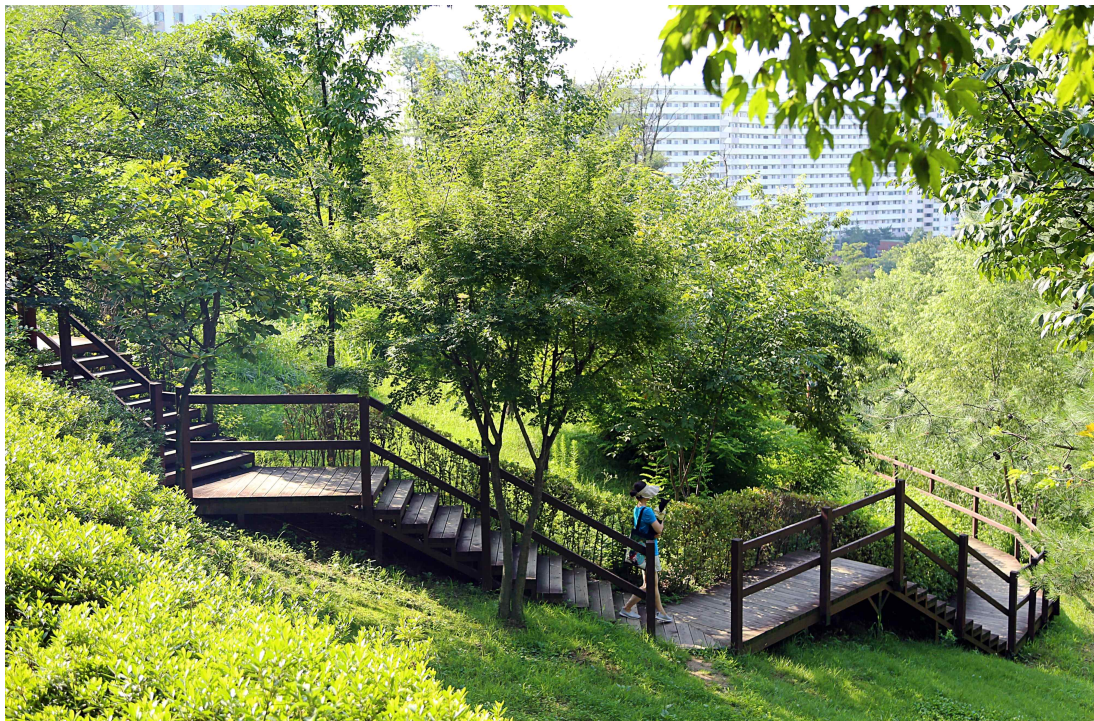

입 선 (김민영)	작 품 제 목	솔밭근린공원길(3)	촬영 장 소	강북구 우이동 80