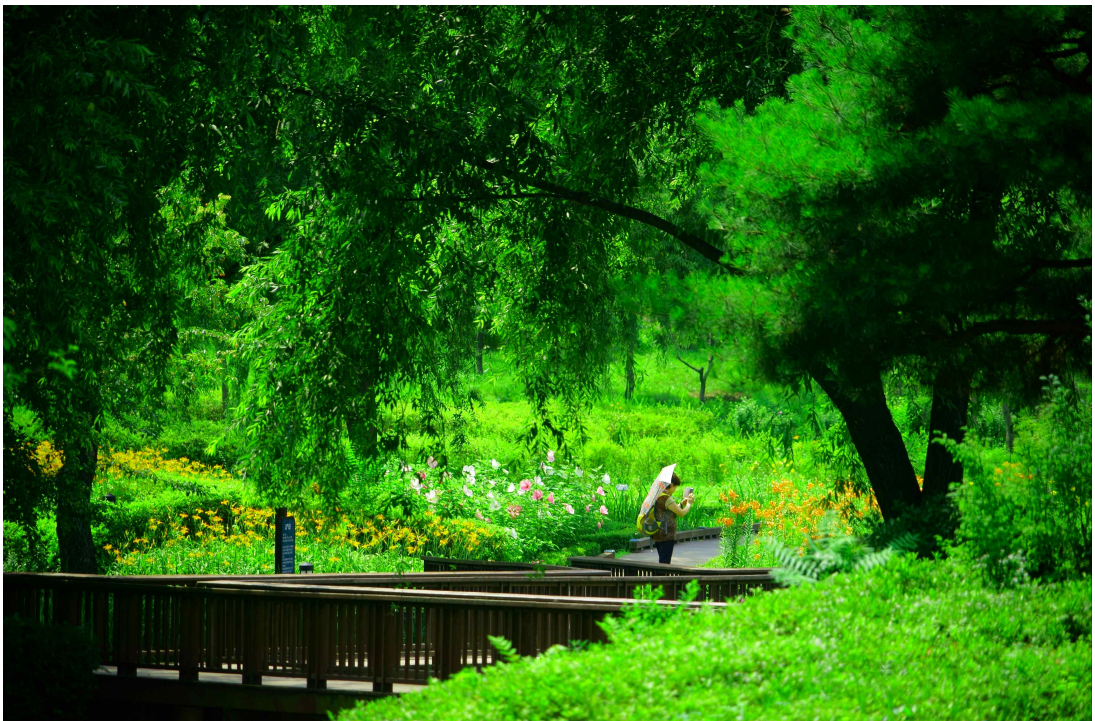

입 선 (김지웅)	작 품 제 목	한여름 산책	촬영 장 소	창포원